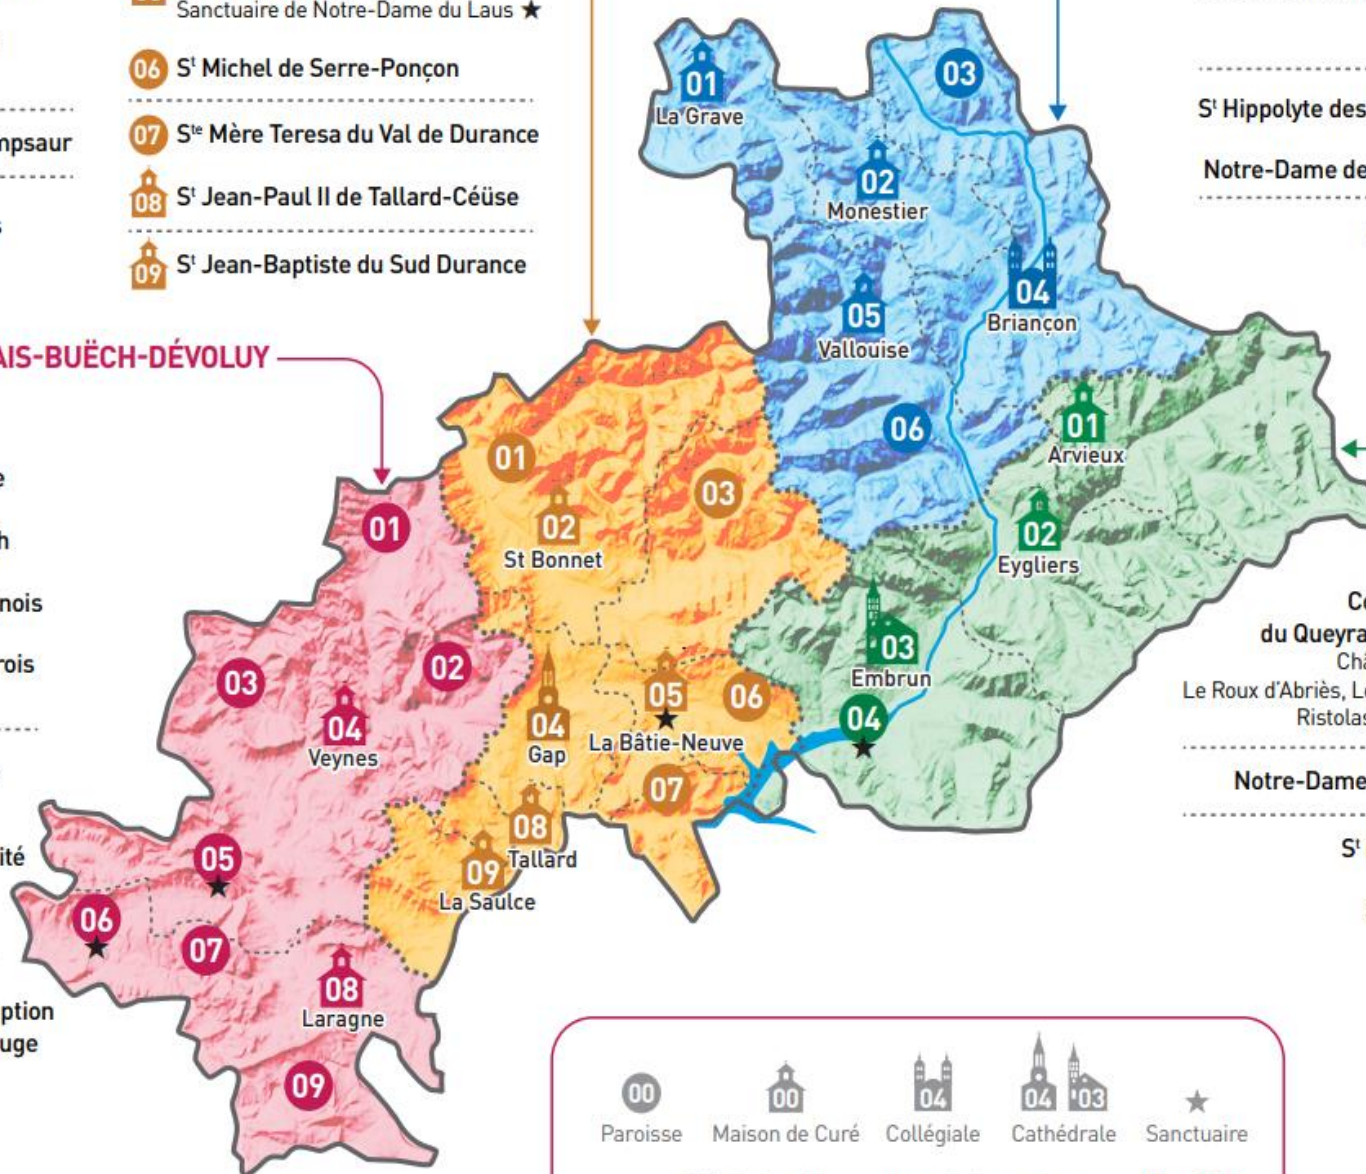

Les paroisses du diocèse de Gap-Embrun

DOYENNÉ DU GAPENÇAIS-AVANCE-CHAMPSAUR

- 01 S^{te} Marie en Valgaudemar
- 02 S^t Charles de Foucauld en Champsaur
- 03 S^t Joseph du Haut Champsaur
- 04 S^t Arnoux du Gapençais
- 05 S^t Maurice du Val d'Avance
Sanctuaire de Notre-Dame du Laus ★
- 06 S^t Michel de Serre-Ponçon
- 07 S^{te} Mère Teresa du Val de Durance
- 08 S^t Jean-Paul II de Tallard-Céüse
- 09 S^t Jean-Baptiste du Sud Durance

DOYENNÉ DU LARAGNAIS-BUËCH-DÉVOLUY

- 01 S^t Joseph du Dévoluy
- 02 S^{te} Roseline de la Roche
- 03 S^t Bruno du Haut-Buëch
- 04 S^t Pierre et Paul du Veynois
- 05 Du Bon Pasteur en Serrois
Laure de Montmorin ★
- 06 S^t Jacques de Rosanais
Abbaye de Rosan ★
- 07 Notre Dame de la Nativité de Blaisance et Céans
- 08 S^t Martin du Laragnais
- 09 Notre Dame de l'Assomption du Ribierois Val de Méouge

DOYENNÉ DU BRIANÇONNAIS

- Notre Dame de Haute Romanche 01
- S^t Roch en Guisane 02
- S^t Hippolyte des Sources Clarée-Durance 03
- Notre-Dame des neiges en Briançonnais 04
- S^t Vincent de la Vallouise 05
- S^t Laurent de Rame 06

DOYENNÉ DE L'EMBRUNAIS-GUILLESTROIS-QUEYRAS

- Communauté de paroisses du Queyras (Abriès, Aiguilles, Arvieux, Château-Queyras, Fontgillarde, Le Roux d'Abriès, Le Veyer, Molines en Queyras, Ristolas, Saint Véran et Ville-Vieille) 01
- Notre-Dame d'Aquilon en Guillestrois 02
- S^t Marcellin de l'Embrunais 03
- S^t Dominique du Savinois
★ Abbaye de Boscodon 04